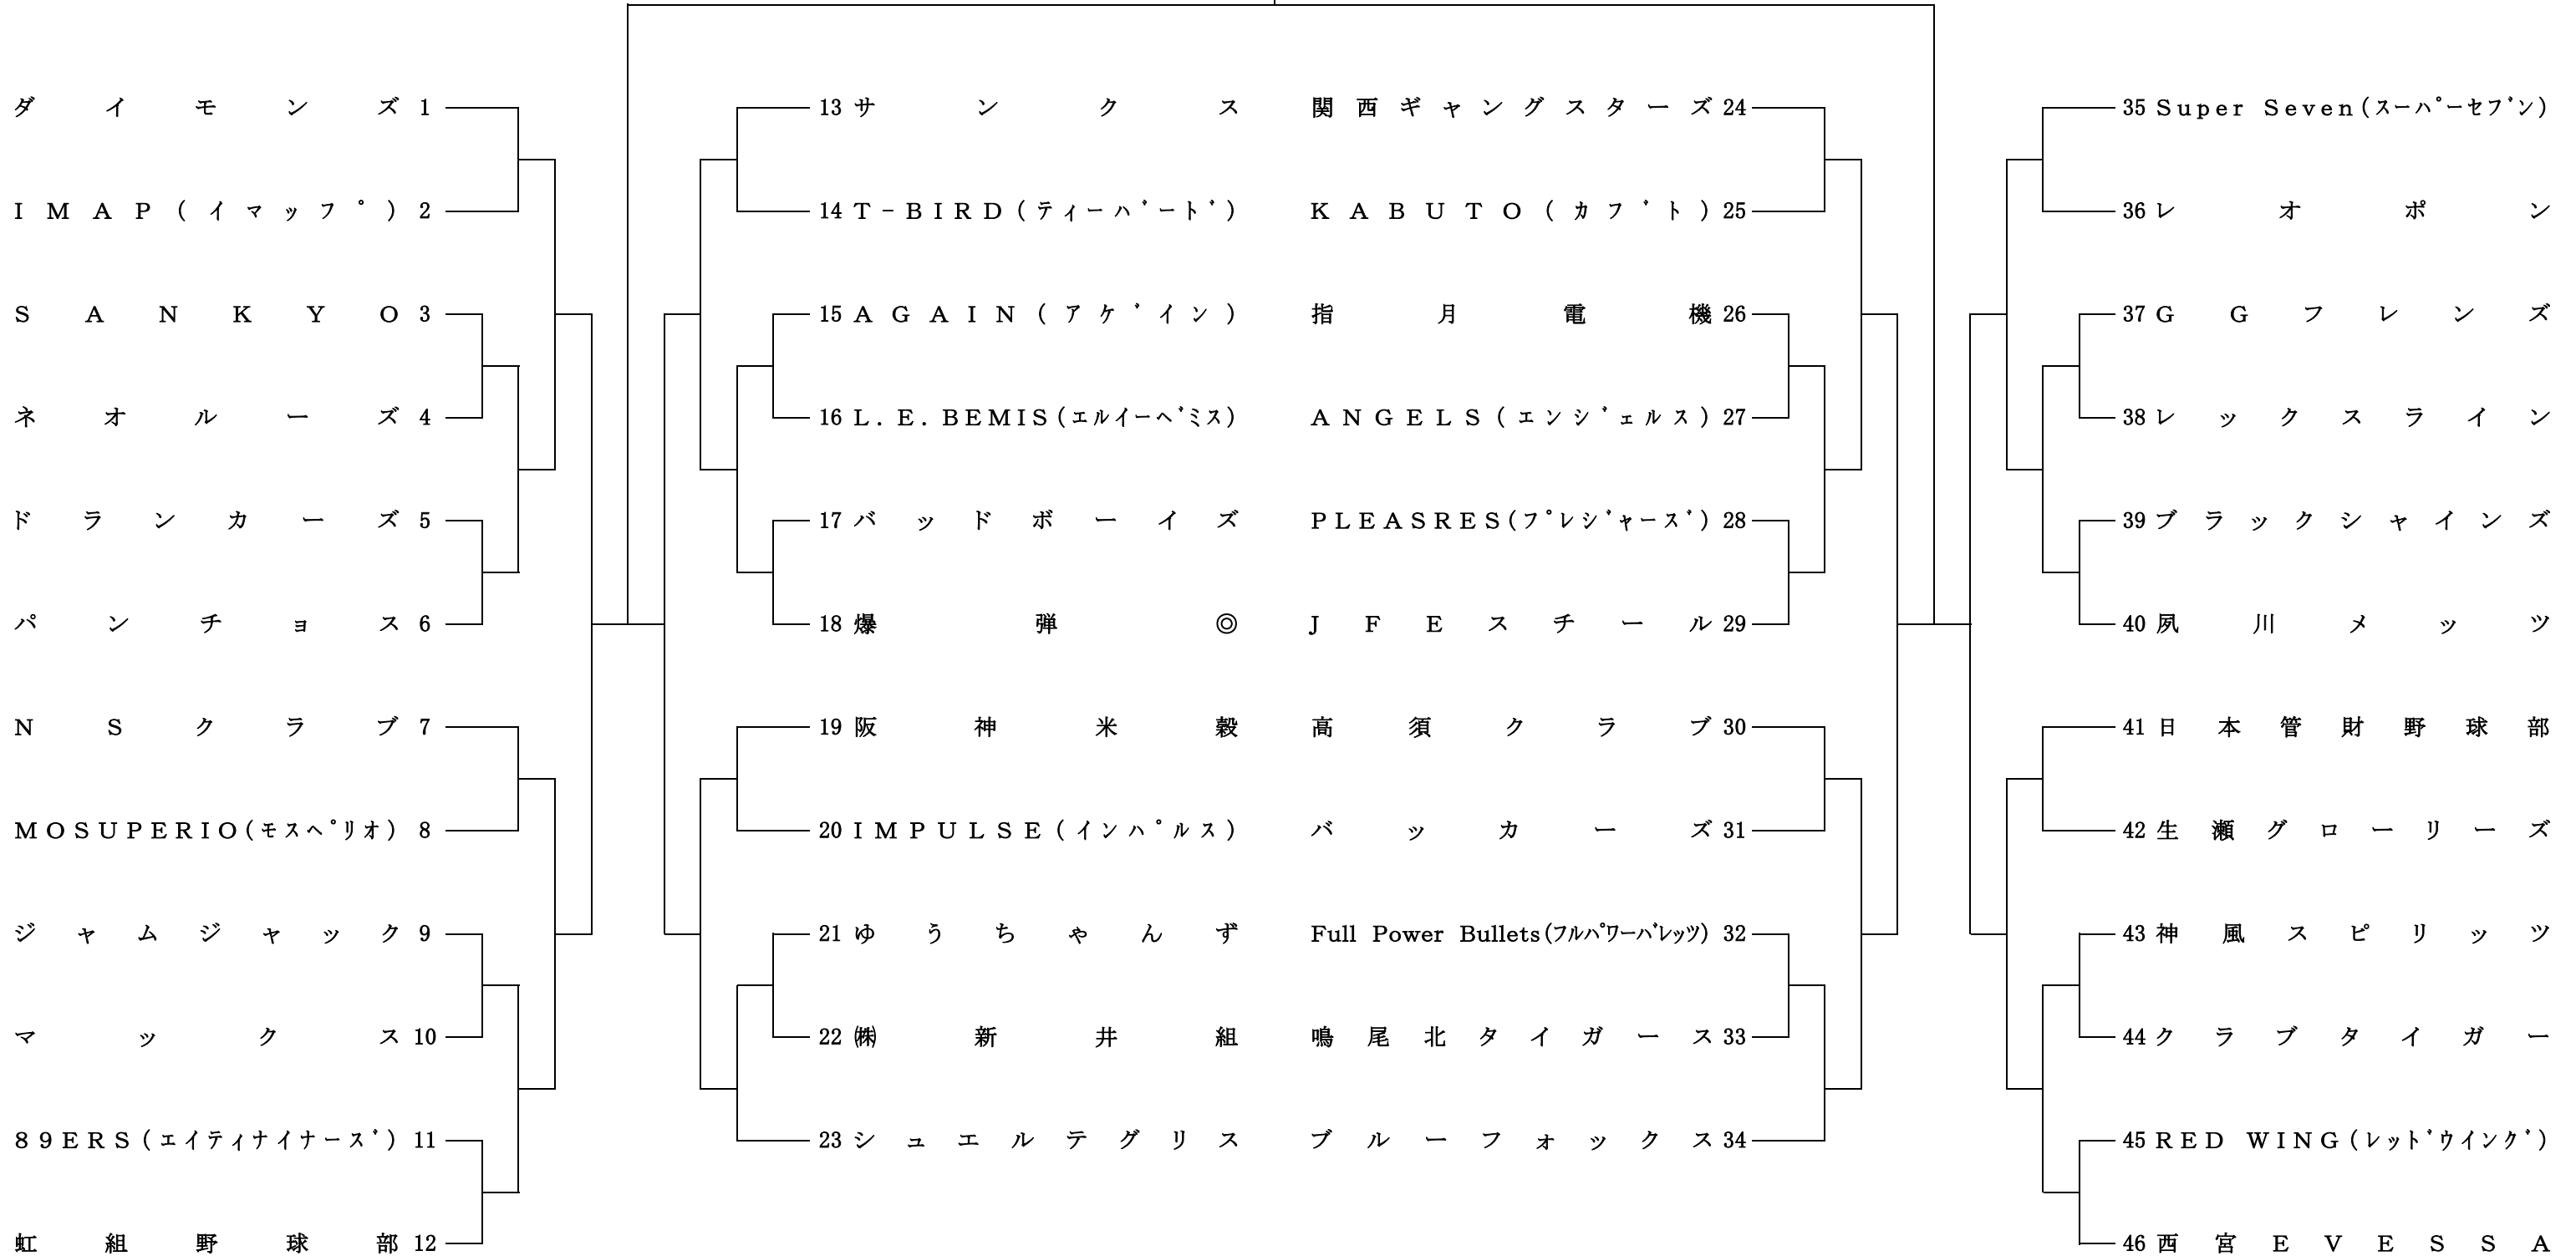

令和6年度 第68回 高松宮賜杯2部 西宮支部大会(C級)
組 合 せ 表

抽選日…R6年1月27日

開催期間… 月 日～ 月 日

決勝戦、月 日

優勝()、準優勝()

注2、◎印チームは、試合の確認を封書で行うチーム。